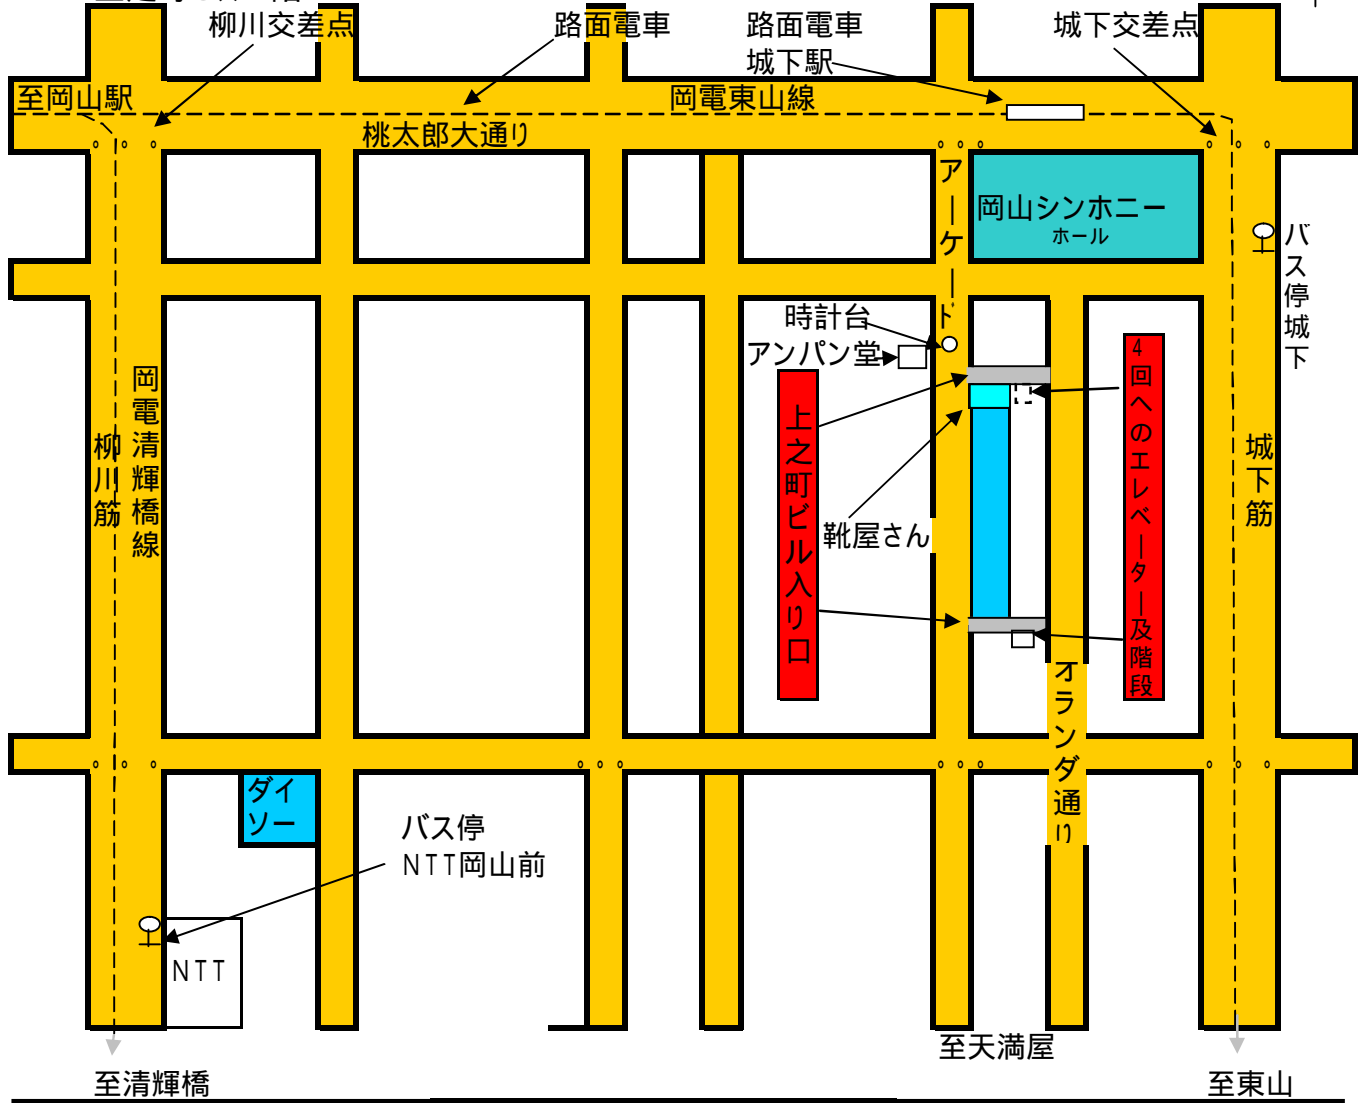

# KHJ岡山きびの会

住所

岡山市表町1丁目4 - 64

上之町ビル4階

最寄の交通機関

岡山駅より路面電車 東山行き 城下駅下車 乗車賃 ¥100

徒歩:岡山駅より約15分

## 上之町ビル4階見取り図