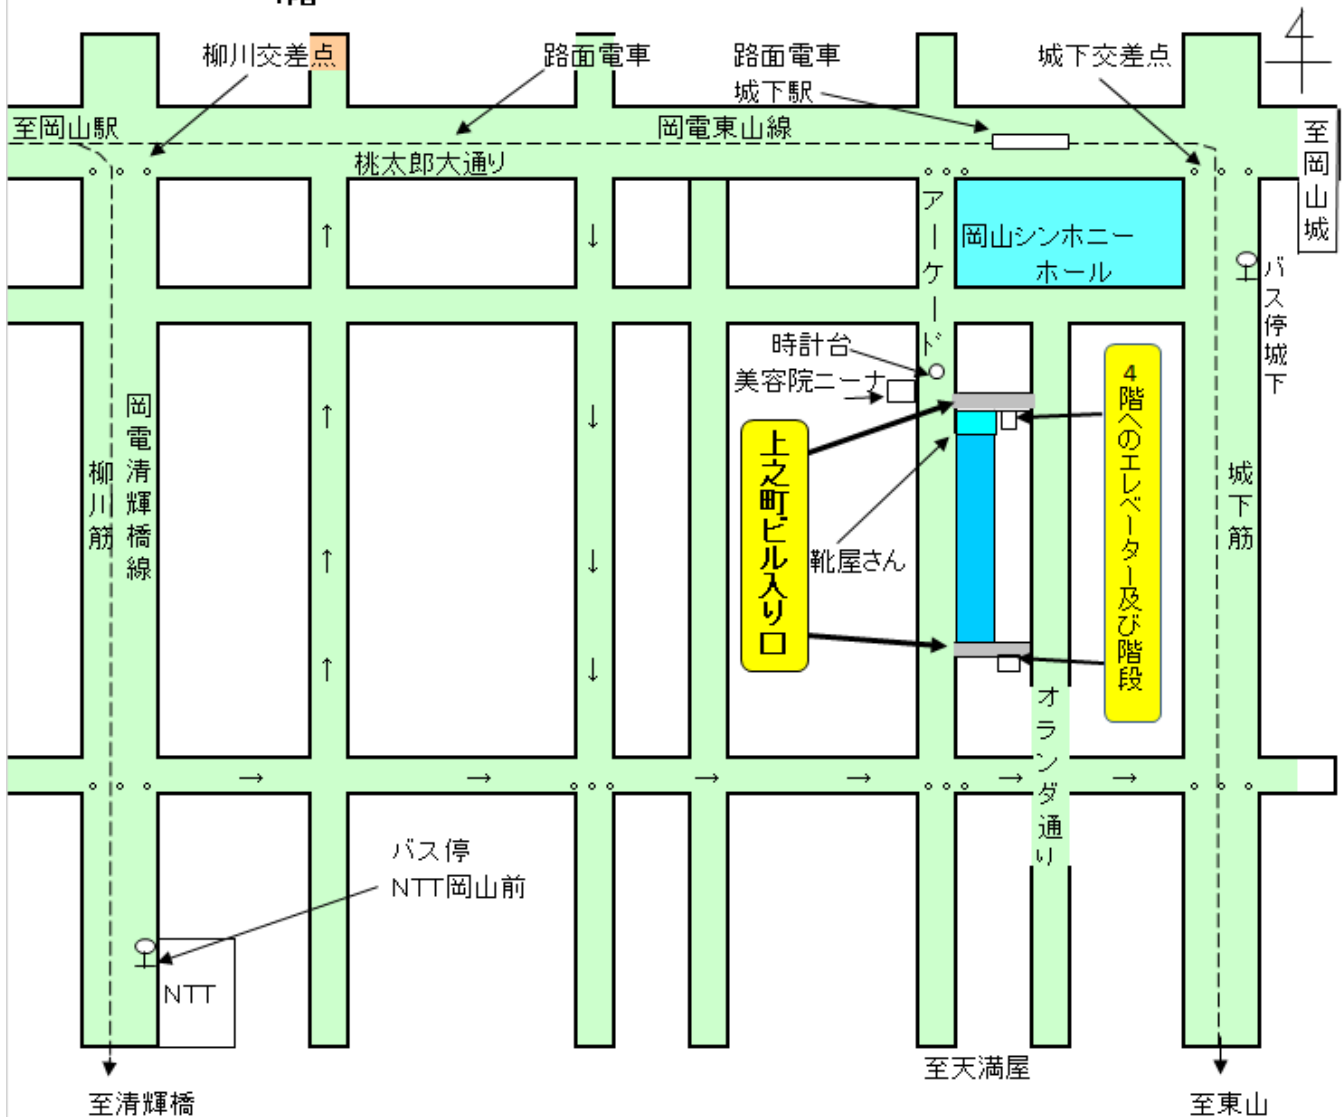

KHJ岡山きびの会居場所

住所

岡山市北区表町1丁目4-64
4階

最寄の交通機関

岡山駅より路面電車 東山行き 城下駅下車 乗車賃¥100

徒歩:岡山駅より約15分

上之町ビル4階見取り図