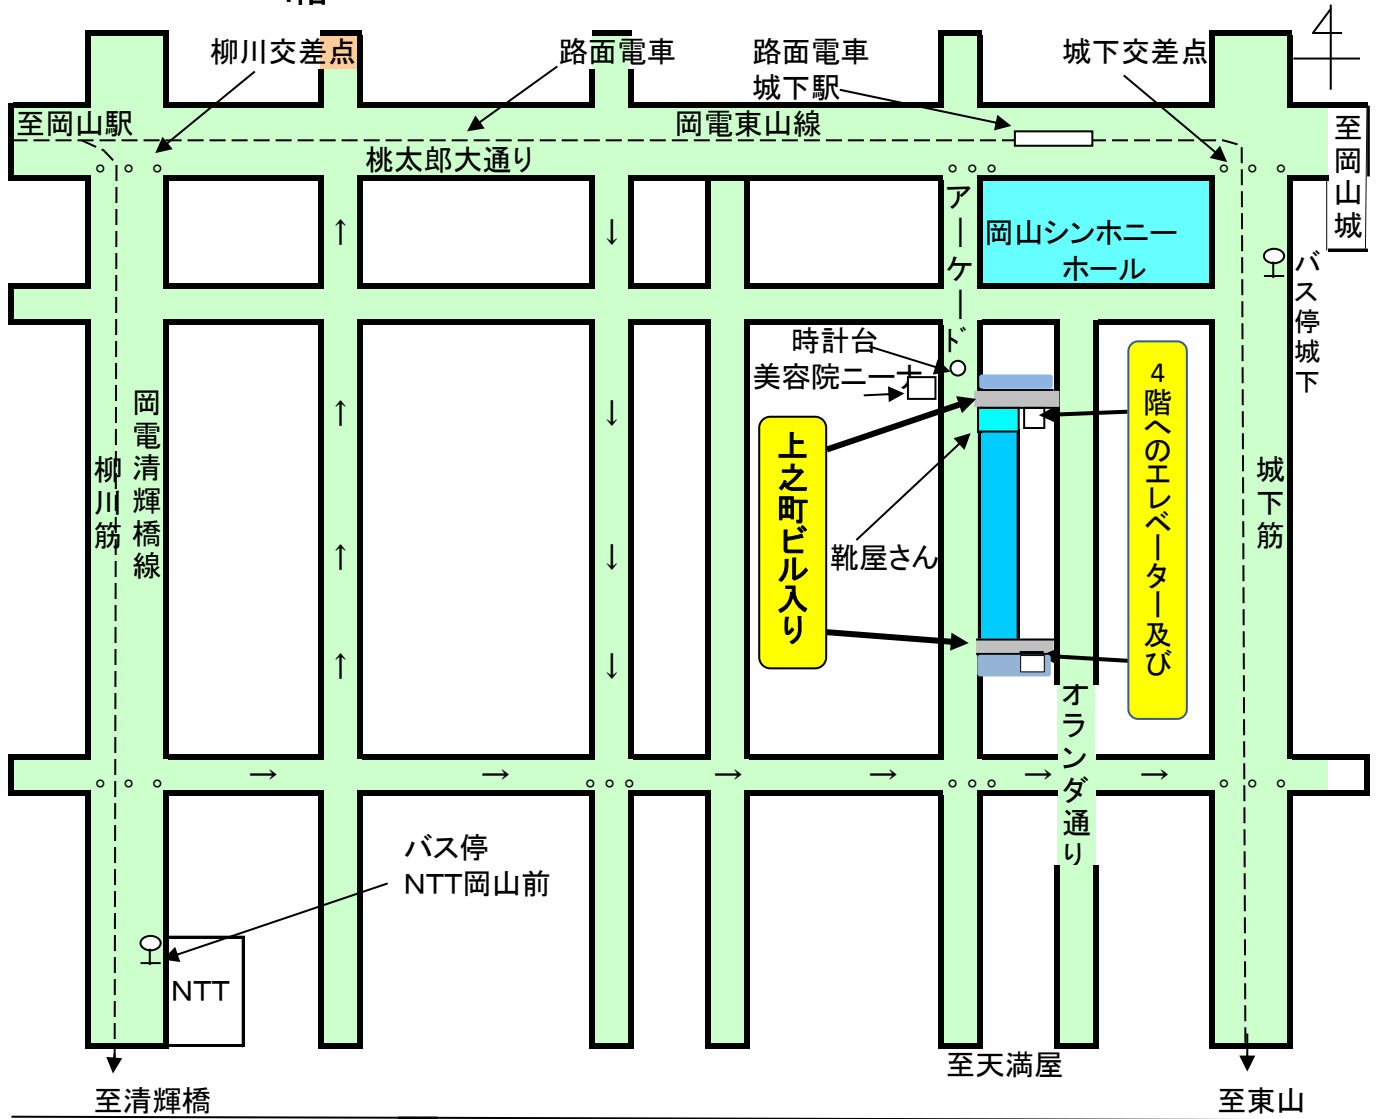

KHJ岡山きびの会居場所

住所
岡山市北区表町1丁目4-64
4階

最寄の交通機関

岡山駅より路面電車 東山行き 城下駅下車 乗車賃 ¥100

徒歩:岡山駅より約15分

上之町ビル4階見取り図